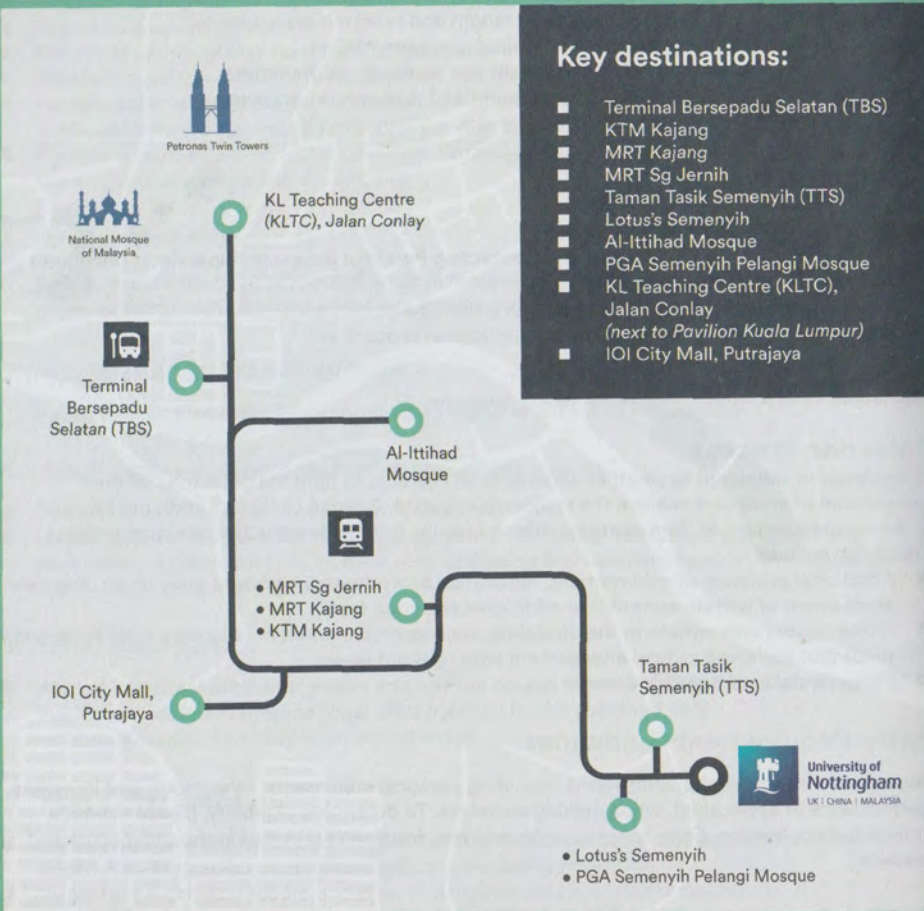

英語要件ガイドライン

- IELTS、TOEFL、PTE (アカデミック) テスト結果は 2 年以内のものに限ります。
- IELTS はアカデミック版のテストが必要です。
- MUET の結果は発表日から 5 年間で有効です。

Shuttle bus service

UNM の無料シャトルバスサービスを利用して、セメニィの近隣エリアやクアラルンプールの都市風景を気軽に探索しましょう。キャンパスと主要な目的地や公共交通のハブを結ぶ往復バス路線は、用事や買い物、周辺の発見に便利です。学生は Whereismybus アプリを通じてシャトルバスの全時刻表を確認できます。