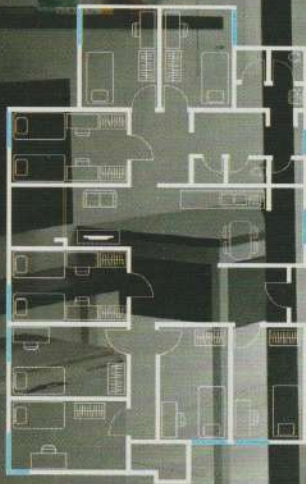

BE AT HOME

Sample unit layout for Waterfront Residence.